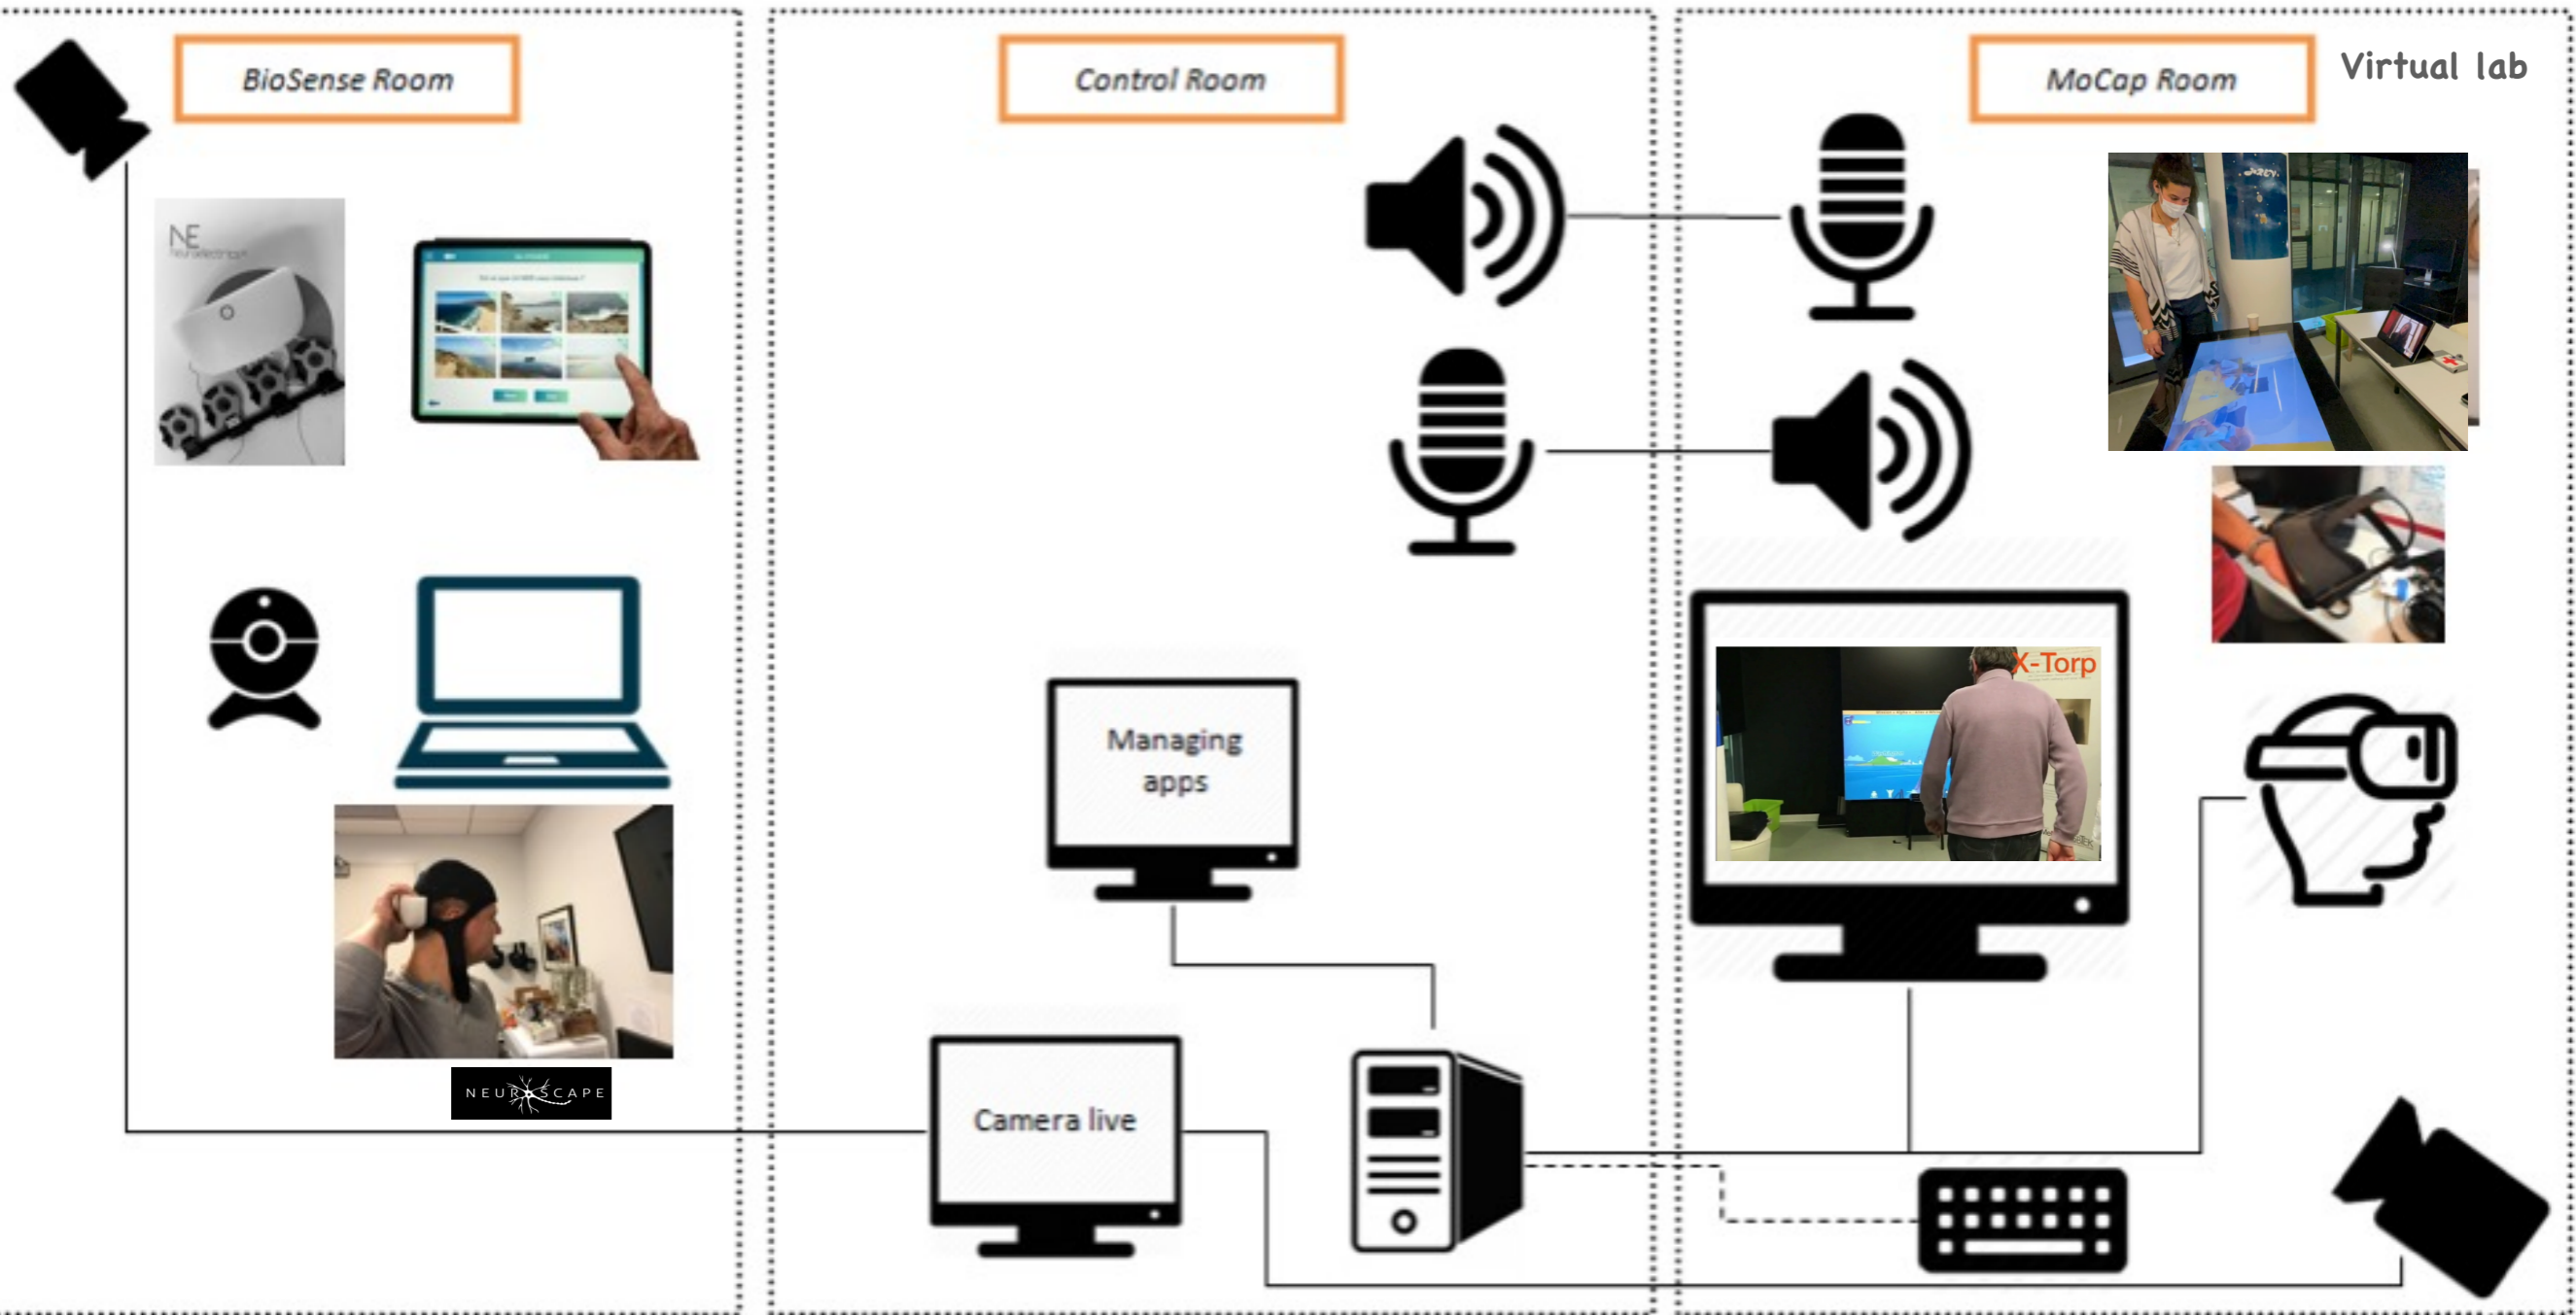

Architectural plans of the lobby

Architectural plans of the First floor

First floor: Memory center and CoBteK

Visit of COBTEK with the app MotapVR :

- Android : <https://bit.ly/motapvr>
- iOS : <https://bit.ly/motapvr-ios>

Claude Pompidou Institute: lobby activity room with a direct view of the street thanks to the glass walls during the Art & Health prevention workshop - 2021

A L'INITIATIVE DE LA FONDATION CLAUDE POMPIDOU ET DU CENTRE HOSPITALIER UNIVERSITAIRE DE NICE, L'INSTITUT, CONSTRUIT SUR UN TERRAIN LÉGUÉ PAR SÉRAPHIN DABRAY, A ÉTÉ RÉALISÉ GRÂCE À SES NOMBREUX PARTENAIRES ET AMIS